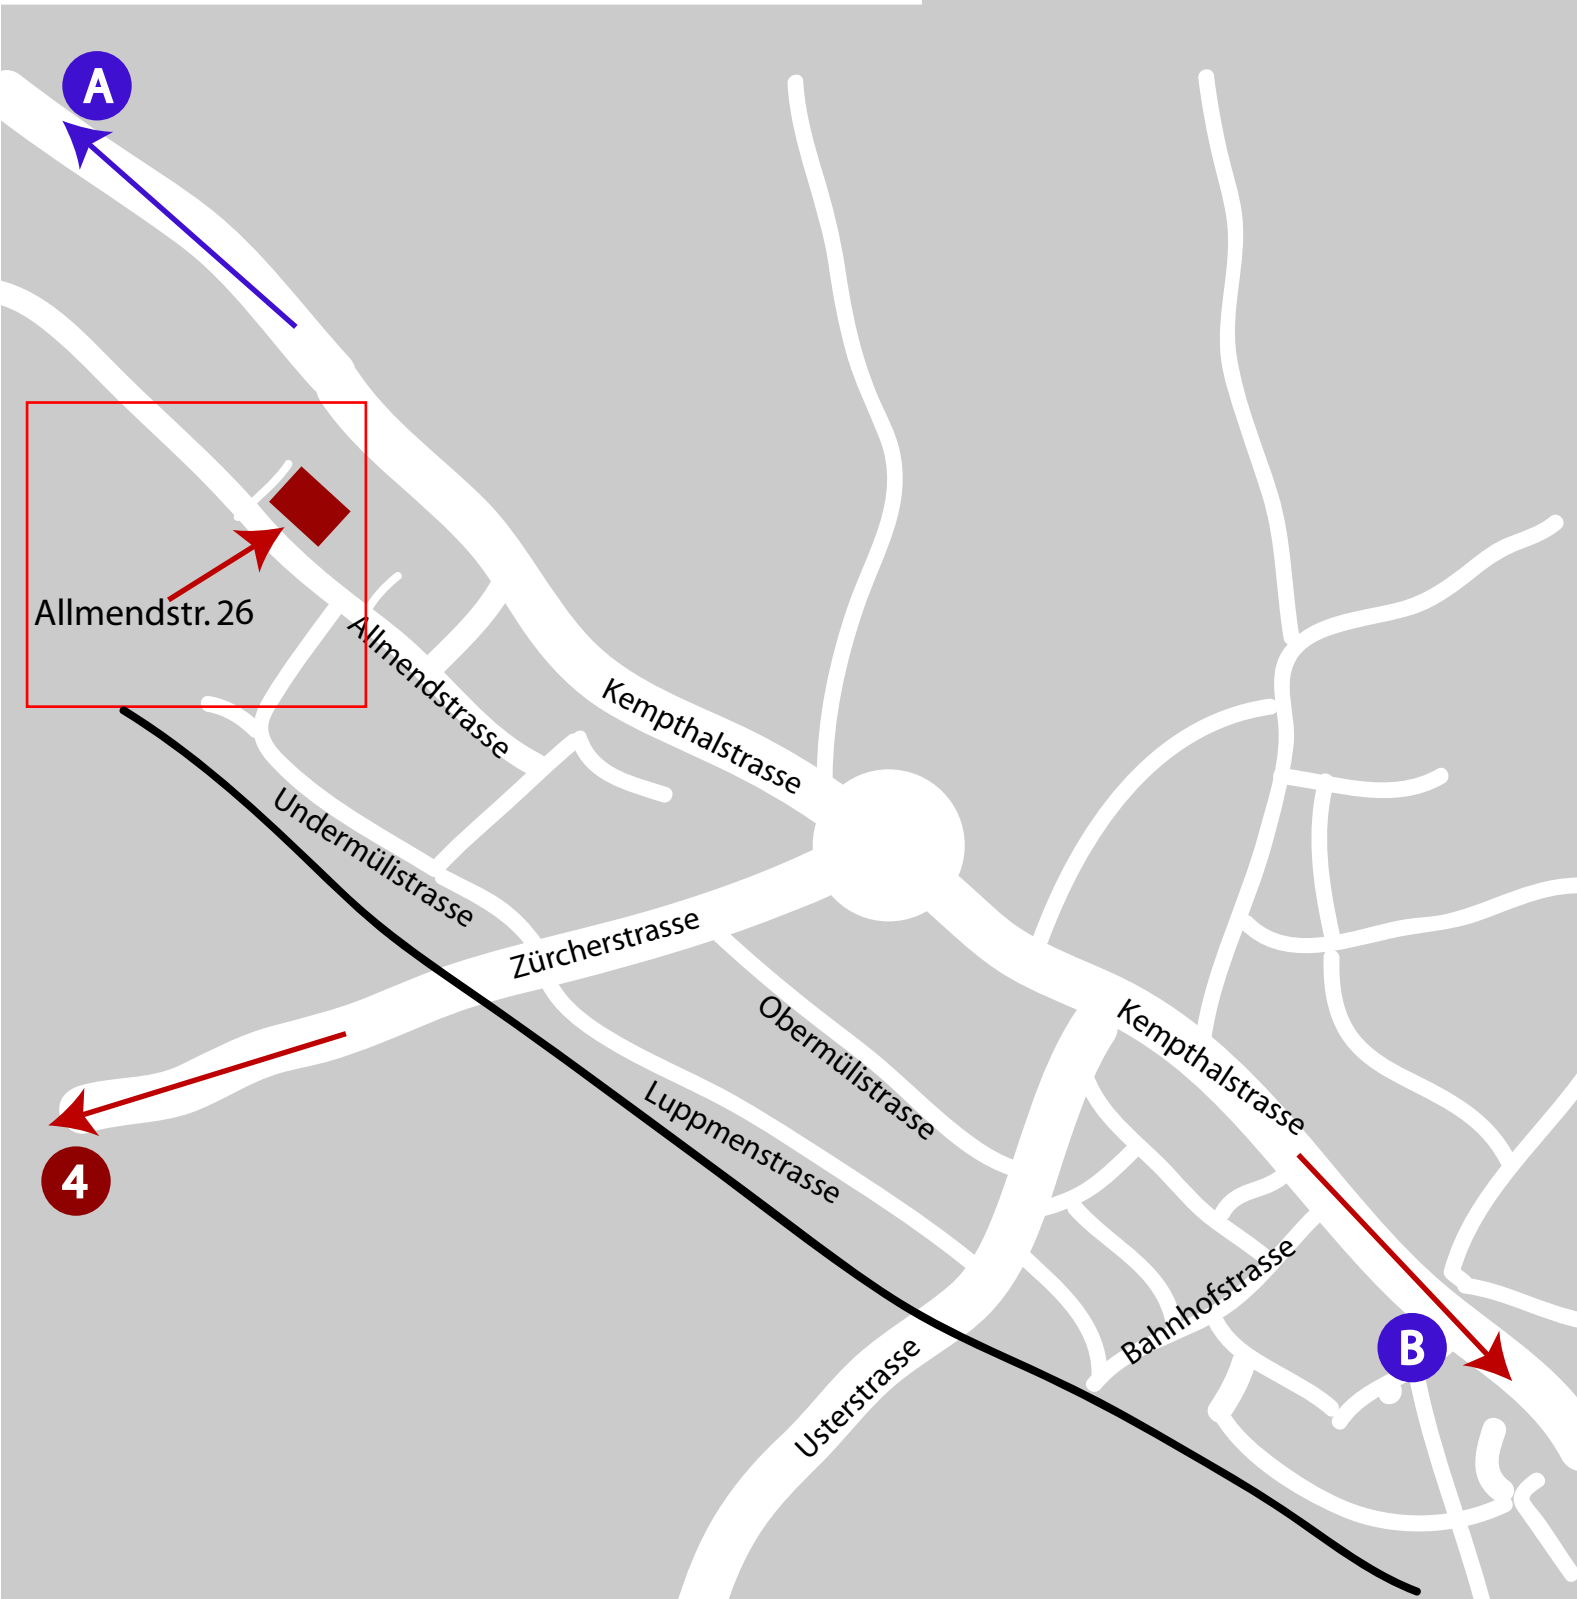

Detailplan Fehraltorf

4 Richtung Gutenswil, Volketswil
(A53-Ausfahrt Volketswil)

A Richtung Illnau, Effretikon
(A1-Ausfahrt Effretikon)

B Richtung Pfäffikon ZH,
Wetzikon